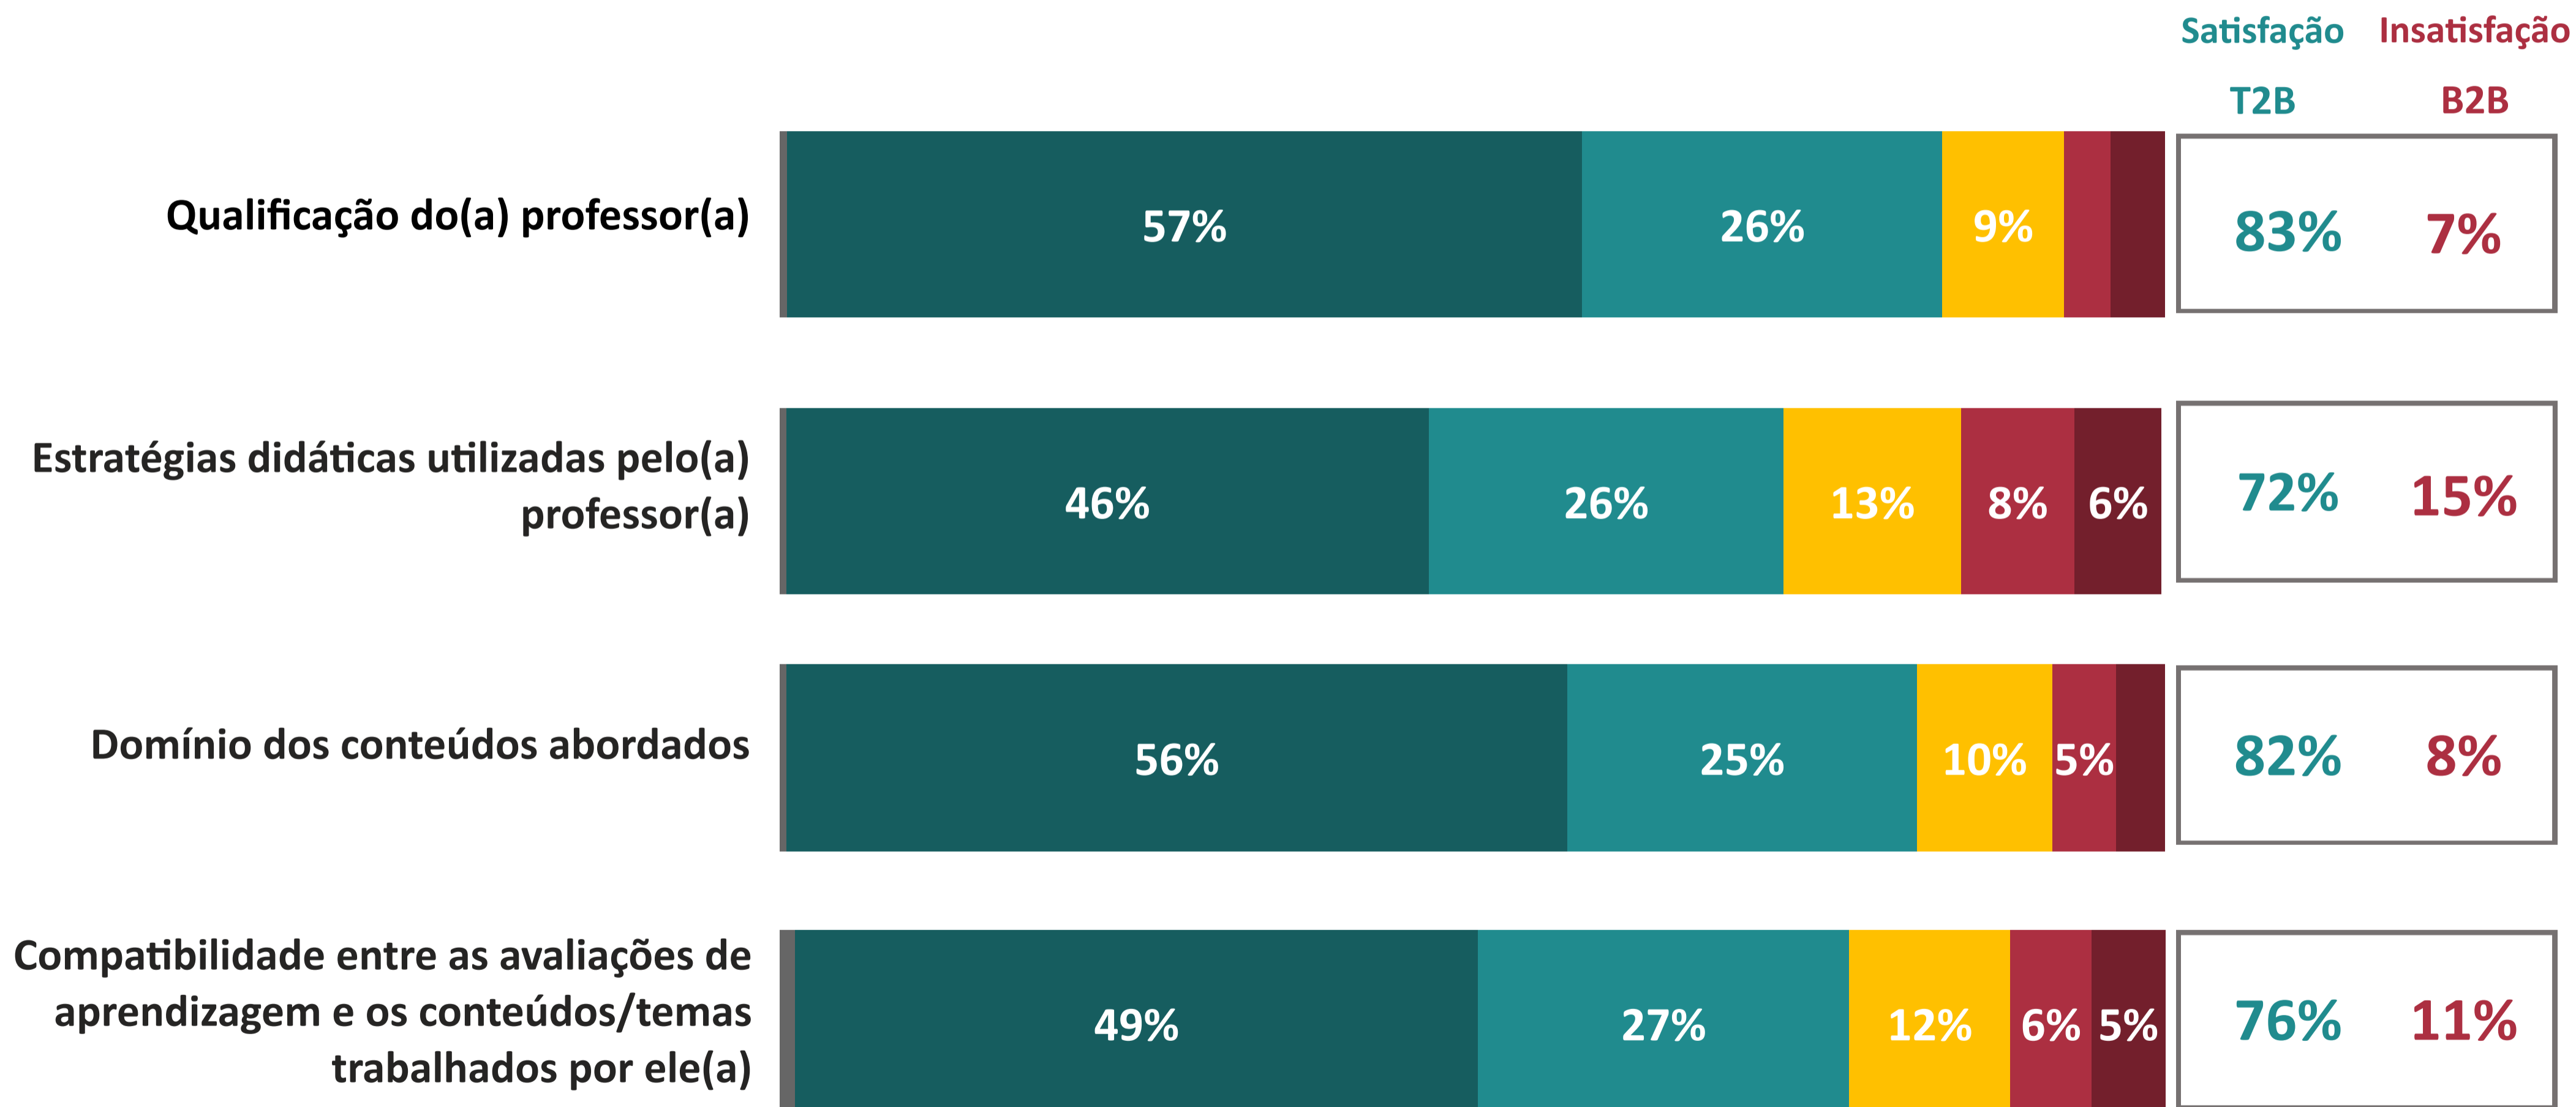

AVALIAÇÃO INSTITUCIONAL GERAL DOS DOCENTES | UNICURITIBA

desempenho nos atributos

Ano da Pesquisa

2024.1

4.16

Índice de Satisfação Docente

(média das notas)

Número de avaliações: 2.672

5. Muito Satisfeito
4. Satisfeito
Não sei avaliar/não se aplica

1. Muito Insatisfeito
2. Insatisfeito
3. Nem satisfeito nem insatisfeito

T2B = % Muito Satisfeito + % Satisfeito

B2B = % Muito Insatisfeito + % Insatisfeito