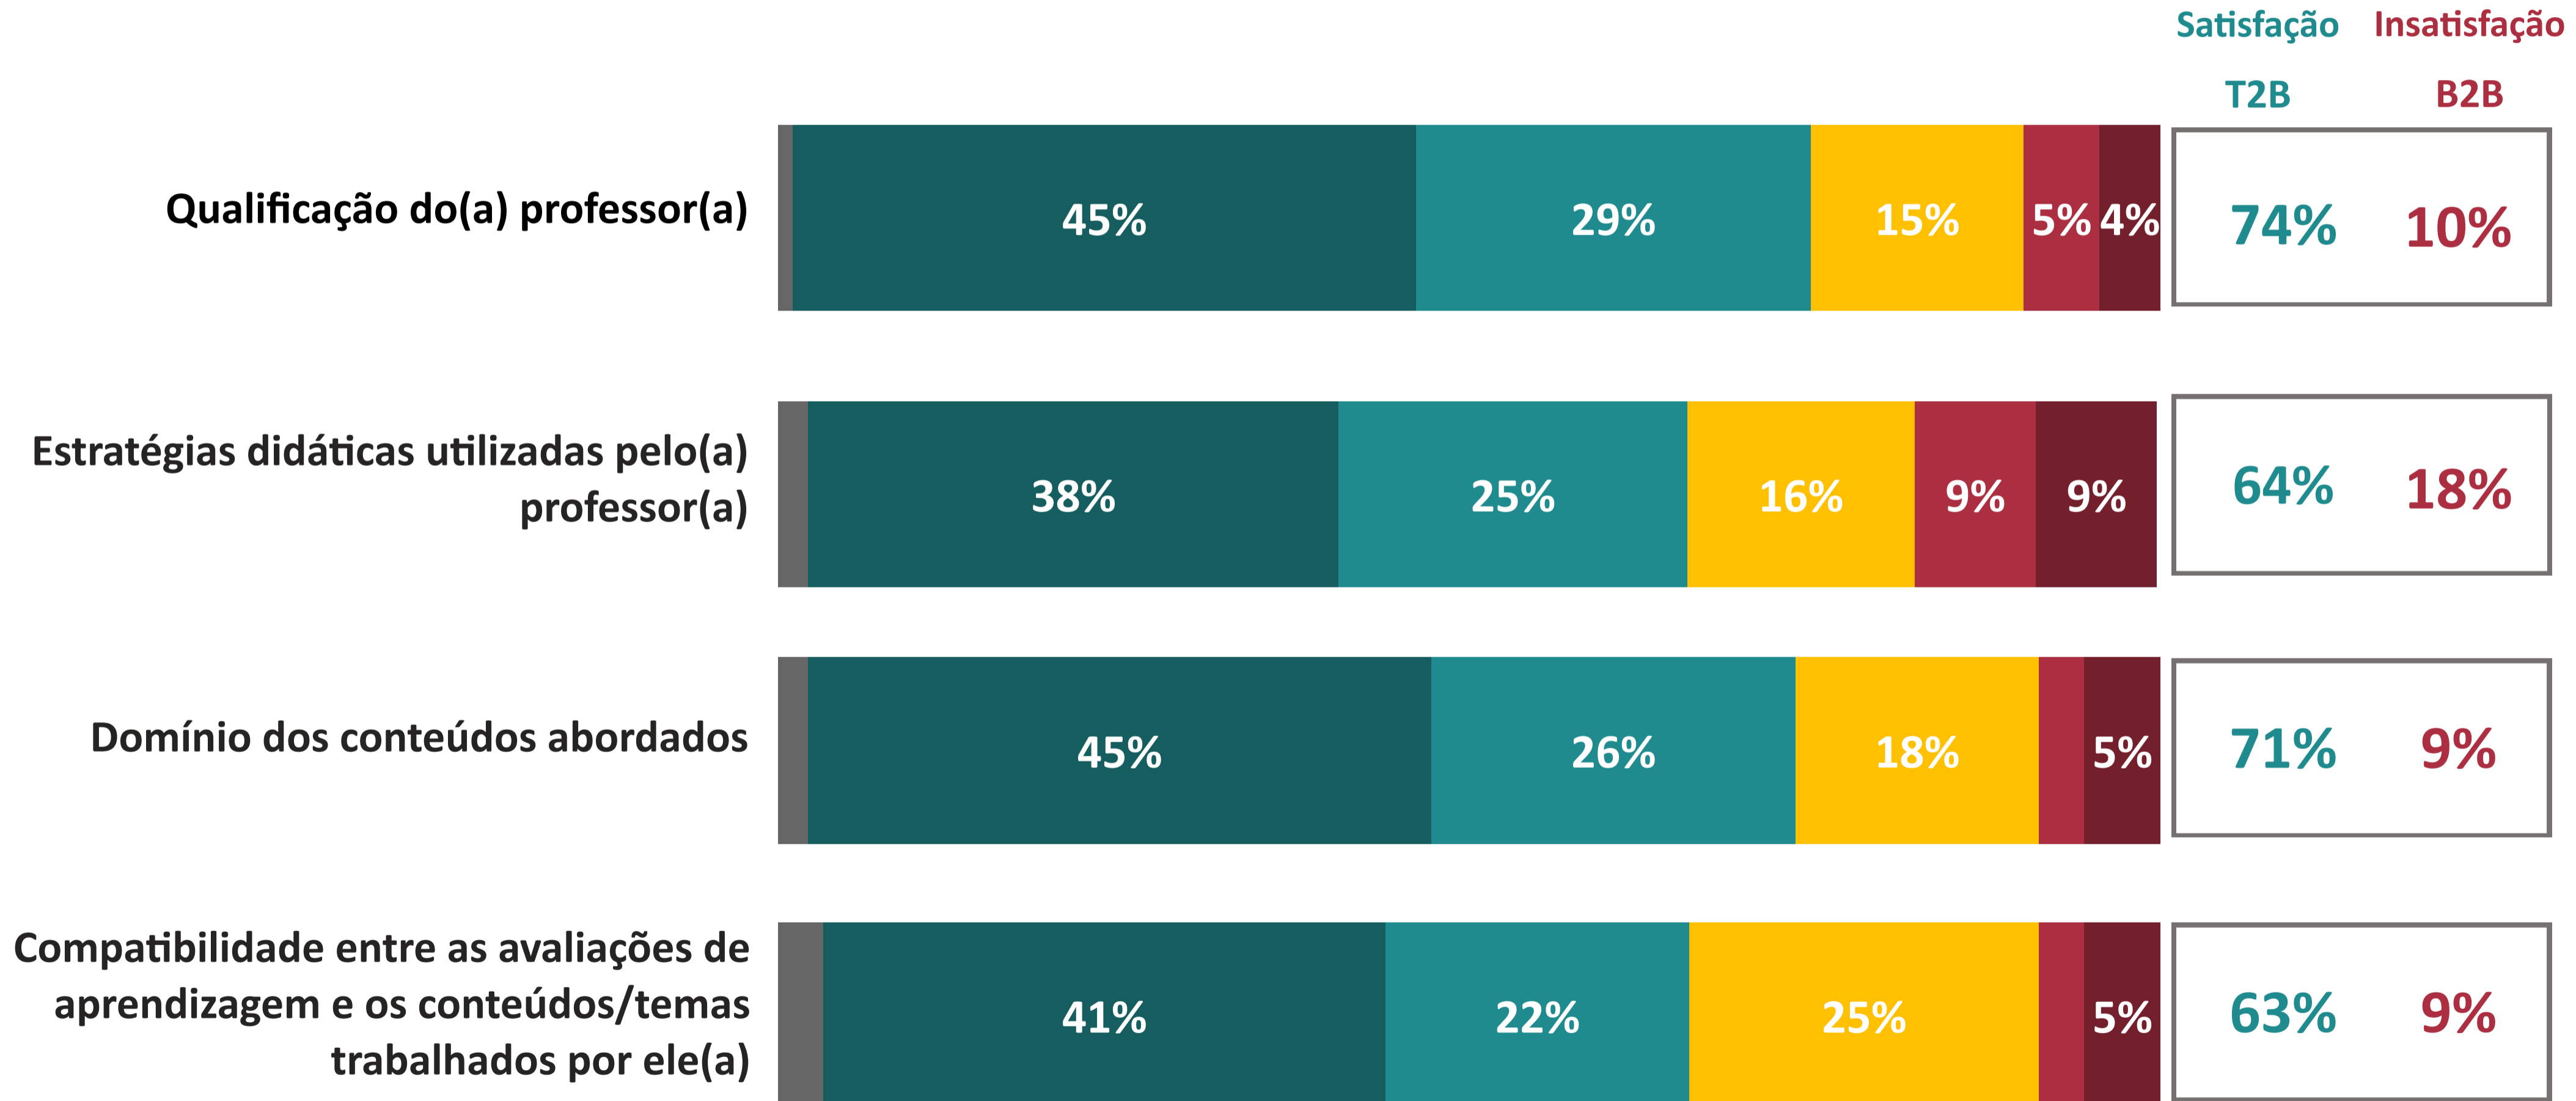

AVALIAÇÃO INSTITUCIONAL GERAL DOS DOCENTES | UNICURITIBA

desempenho nos atributos

Ano da Pesquisa

2024.1

3.95

Índice de Satisfação Docente

(média das notas)

Número de avaliações: 91

5. Muito Satisfeito
4. Satisfeito
Não sei avaliar/não se aplica

1. Muito Insatisfeito
2. Insatisfeito
3. Nem satisfeito nem insatisfeito

T2B = % Muito Satisfeito + % Satisfeito

B2B = % Muito Insatisfeito + % Insatisfeito