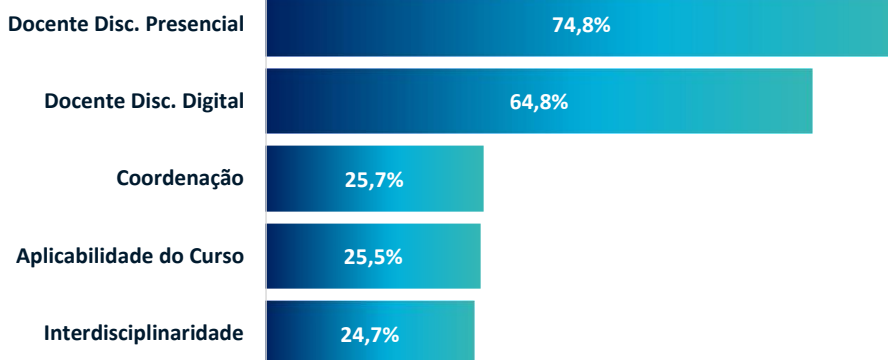

#FALAUNICURITIBA

- CPA -
COMISSÃO
PRÓPRIA DE
AVALIAÇÃO

RESULTADOS DA AVALIAÇÃO 2021-1

UNICURITIBA - Pinheirinho

PARTICIPAÇÃO DISCENTE

Iniciados

Finalizados

RESULTADOS

Dimensão Acadêmica

Dimensão Serviços

LEGENDA:

Iniciou: alunos que responderam parte da Avaliação Institucional;
Finalizou: alunos que responderam toda a Avaliação Institucional.