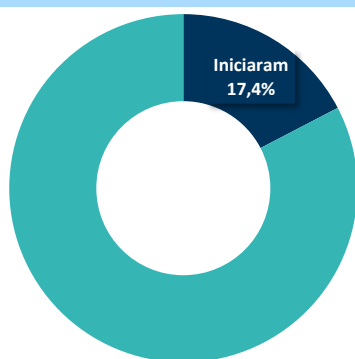

#FALAUNICURITIBA

- CPA -
COMISSÃO
PRÓPRIA DE
AVALIAÇÃO

RESULTADOS DA AVALIAÇÃO 2021-1

UNICURITIBA - Pinheirinho

PARTICIPAÇÃO DISCENTE

Iniciados

Finalizados

RESULTADOS

Dimensão Acadêmica

Dimensão Serviços

LEGENDA:

Iniciou: alunos que responderam parte da Avaliação Institucional;
Finalizou: alunos que responderam toda a Avaliação Institucional.