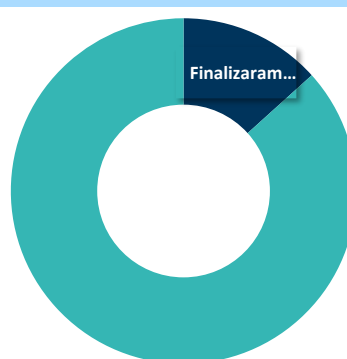

#FALAUNICURITIBA

- CPA -
COMISSÃO
PRÓPRIA DE
AVALIAÇÃO

RESULTADOS DA AVALIAÇÃO 2021-1

UNICURITIBA - Pinheirinho

PARTICIPAÇÃO DISCENTE

Iniciados

Finalizados

RESULTADOS

Dimensão Acadêmica

Dimensão Serviços

LEGENDA:

Iniciou: alunos que responderam parte da Avaliação Institucional;
Finalizou: alunos que responderam toda a Avaliação Institucional.