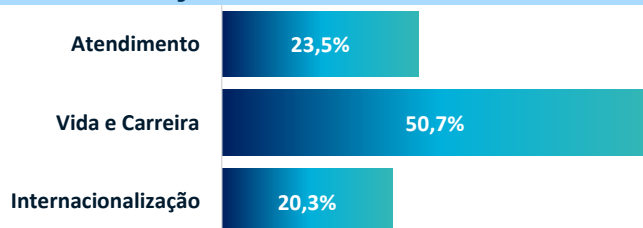

#FALAUNICURITIBA

- CPA -
COMISSÃO
PRÓPRIA DE
AVALIAÇÃO

RESULTADOS DA AVALIAÇÃO 2021-1

UNICURITIBA - Pinheirinho

PARTICIPAÇÃO DISCENTE

Iniciados

Finalizados

RESULTADOS

Dimensão Acadêmica

Dimensão Serviços

LEGENDA:

Iniciou: alunos que responderam parte da Avaliação Institucional;
Finalizou: alunos que responderam toda a Avaliação Institucional.